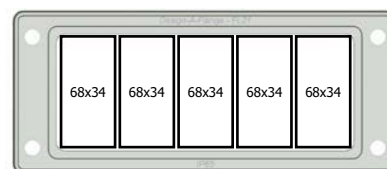

Rozvádzačové skrine - príslušenstvo

Rámik - FL-21R

Rozmery: L1=214mm, L2=90mm, H=9mm. 4 otvory s priemerom 8,4mm.
Rozostavenie otvorov - 194x62mm.

Produktové číslo: 09.0902688

Vložky 68x68mm. Rozmer 1...

TYP	FL-21W11	FL-21W12	FL-21W13	FL-21W14	FL-21W15
Obrázok					
Pre vodiče a káble	2x8-17mm (M25)* 2x5-10mm (M16)*	M32, M40, M50	9x7-14mm	2x20-30mm 2x10-20mm	1x30-50mm
Produktové číslo:	09.0902689	09.0902690	09.0902691	09.0902692	09.0902693

* - Po vybratí pružnej membrány môžete do vzniknutého otvoru inštalovať polyamidové vývodky (napr. DP-EN..HM) alebo gumové (napr. PDE), flexibilné, s patričnou metrickou veľkosťou.

Vložky 68x34mm. Rozmer 2...

TYP	FL-21W21	FL-21W22	FL-21W23
Obrázok			
Pre vodiče a káble	2x8-17mm	2x6-13mm	10x4-10mm
Produktové číslo:	09.0902694	09.0902695	09.0902696

Možnosti vyplnenia rámika FL-21R vložkami FL-21W1... (68x68) a FL-21W2... (68x34)