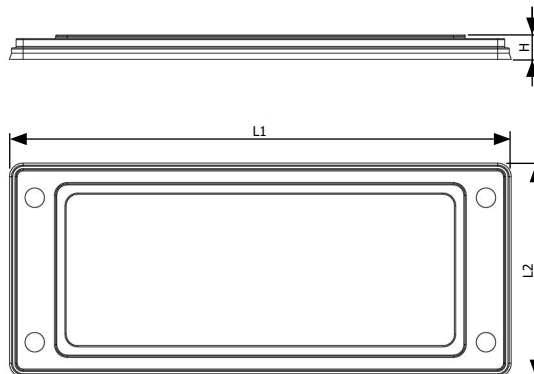

Rozvádzačové skrine - príslušenstvo

Rámik - FL-21R

Rozmery: L1=214mm, L2=90mm, H=9mm. 4 otvory s priemerom 8,4mm.
Rozostavenie otvorov - 194x62mm.

Produktové číslo: 09.0902688

Vložky 68x68mm. Rozmer 1...

TYP	FL-21W11	FL-21W12	FL-21W13	FL-21W14	FL-21W15
Obrázok					
Pre vodiče a káble	2x8-17mm (M25)* 2x5-10mm (M16)*	M32, M40, M50	9x7-14mm	2x20-30mm 2x10-20mm	1x30-50mm
Produktové číslo:	09.0902689	09.0902690	09.0902691	09.0902692	09.0902693

* - Po vybratí pružnej membrány môžete do vzniknutého otvoru inštalovať polyamidové vývodky (napr. DP-EN..HM) alebo gumové (napr. PDE), flexibilné, s patričnou metrickou veľkosťou.

Vložky 68x34mm. Rozmer 2...

TYP	FL-21W21	FL-21W22	FL-21W23
Obrázok			
Pre vodiče a káble	2x8-17mm	2x6-13mm	10x4-10mm
Produktové číslo:	09.0902694	09.0902695	09.0902696

Možnosti vyplnenia rámika FL-21R vložkami FL-21W1... (68x68) a FL-21W2... (68x34)

Vývodky plastové typ DP a kovové typ MDW - pozri str. 59 a 68.