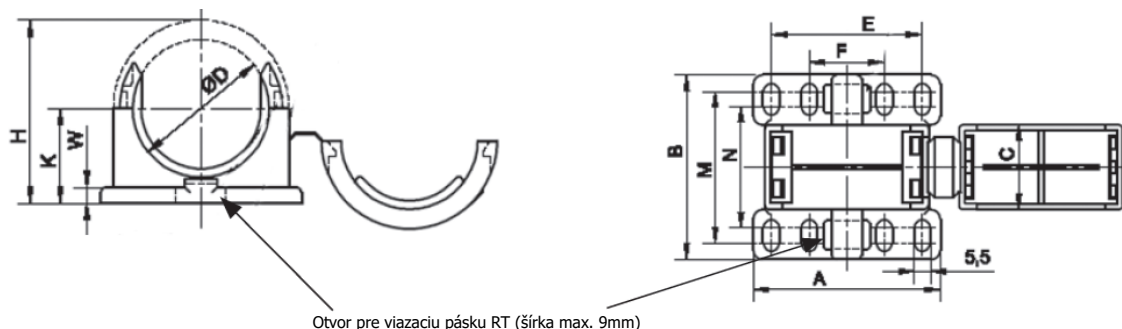

## URE - príchytky hadice RKR

**Materiál:** PA 6; RoHS  
**Pracovná teplota:** od -20°C do +120°C  
**Farba:** sivá RAL 7035  
**Montáž:** príchytky sa pripevňujú priamo na lištu dverí skrine RN skrutkami do plechu Ø5,5x12 mm. Pripevňujú sa na stenu skrine cez konzolu WUR 1 (veľkosti 16 a 29) alebo WUR 2 (veľkosti 36 a 48).

TYP	RKR		Rozmery (mm)										Balenie				Produkt. číslo	
	Typ	D (mm)	A	B	C	E	F	H	K	M	N	W	Príchytky		Skrutky			
													Typ	(ks)	Typ	(ks)		
URE-16KPL	RKR-16	21,2	37,0	44	14	25	-	34,0	18,5	33	25	5	5	URE-16	10	ST5,5x12	20	9.0902674
URE-29KPL	RKR-29	34,5	44,7	44	14	25	-	47,5	25,0	33	25	5	5	URE-29	10	ST5,5x12	20	9.0902675
URE-36KPL	RKR-36	42,5	62,0	61	28	50	25	56,5	29,0	50	40	5	5	URE-36	10	ST5,5x12	20	9.0902676
URE-48KPL	RKR-48	54,5	67,8	61	28	50	25	69,0	35,0	50	40	5	5	URE-48	5	ST5,5x12	10	9.0902677

Otvor pre viazaciú pásku RT (šírka max. 9mm)