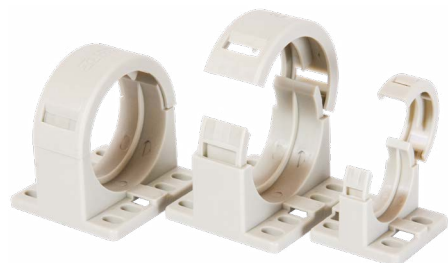

# Rozvádzačové skrine - príslušenstvo

## URE - príchytky hadice RKR

**Materiál:** PA 6; RoHS  
**Pracovná teplota:** od -20°C do +120°C  
**Farba:** sivá RAL 7035  
**Montáž:** príchytky sa pripevňujú priamo na lištu dverí skrine RN skrutkami do plechu Ø5,5x12 mm. Pripevňujú sa na stenu skrine cez konzolu WUR 1 (veľkosti 16 a 29) alebo WUR 2 (veľkosti 36 a 48).

Otvor pre viazaciú pásku RT (šírka max. 9mm)