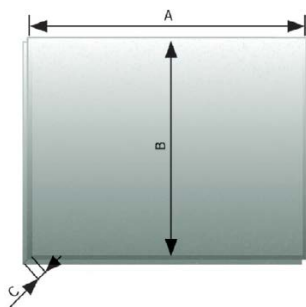

Rozvádzačové skrine - príslušenstvo

KDS - púzdro na dokumenty do rozvádzačovej skrine

Popis: schránka na dokumenty z tvrdého PVC, samolepiaca

TYP	Prevedenie	Rozmery AxBxC (mm)	Materiál	Produktové číslo
KDS-1	tuhé, samolepiace	282x222x18	Tvrde PVC	9.0902837

KDG - púzdro na dokumenty do rozvádzačovej skrine

Popis: schránka na dokumenty z fólie, samolepiaca

TYP	Prevedenie	Rozmery AxBxC (mm)	Materiál	Produktové číslo
KDG-1	ohybné, samolepiace	230x220x10	Fólia	9.0902838
KDG-2	ohybné, samolepiace	300x220x10	Fólia	9.0902839