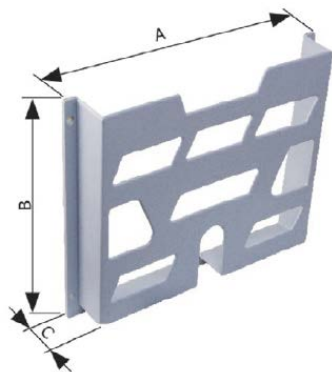

Rozvádzačové skrine - príslušenstvo

KDS - púzdro na dokumenty do rozvádzačovej skrine

Popis: schránka na dokumenty z tvrdého PVC, samolepiaca

TYP	Prevedenie	Rozmery AxBxC (mm)	Materiál	Produktové číslo
KDS-1	tuhé, samolepiace	282x222x18	Tvrde PVC	9.0902837

KDG - púzdro na dokumenty do rozvádzačovej skrine

Popis: schránka na dokumenty z fólie, samolepiaca

TYP	Prevedenie	Rozmery AxBxC (mm)	Materiál	Produktové číslo
KDG-1	ohybné, samolepiace	230x220x10	Fólia	9.0902838
KDG-2	ohybné, samolepiace	300x220x10	Fólia	9.0902839