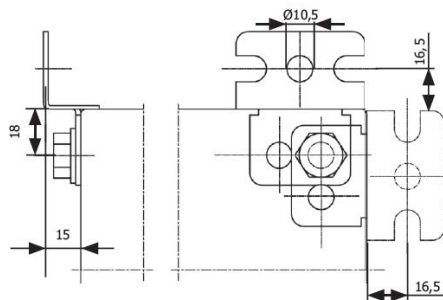

## WSRN-1 - príchytky rozvádzačovej skrine na stenu

**Popis:** konštrukcia príchytky umožňuje upevnenie v dvoch pozíciách: vertikálne alebo horizontálne.  
**Balenie:** sada obsahuje 4ks  
**Produktové číslo:** 9.0902700

## BDRN - blokáda dverí rozvádzačovej skrine

**Popis:** ohraničuje uhol otvorenia dverí. BDRN-1 a BDRN-2 má mechanickú blokáciu a BDRN-3 plynovú.

BDRN 1, BDRN 2

BDRN 3

TYP	Šírka rozv. skrine (mm)	Balenie (ks)	Produktové číslo
BDRN-1	200 - 400	1	09.0902707
BDRN-2	> 500	1	09.0902708
BDRN-3	> 400	1	09.0902709