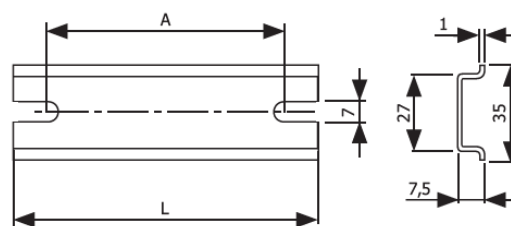

## TSM - montážna lišta

**Popis:** rýchla montáž lišty pomocou skrutiek do plechu

**Materiál:** pozinkovaná oceľ s hrúbkou 1mm

**Balenie:** s príslušenstvom potrebným pre montáž

**Sada obsahuje:** profil TSE 35 podľa EN 60715

TYP	Pre skriňu typ RN, RS	L (mm)	A (mm)	Produktové číslo
TSM-20	203015	150	114	9.0902310
TSM-30	303015, 303021, 304015, 305021	250	214	9.0902320
TSM-40	403015, 403021, 404021, 405021, 405025, 406021, 406025,	350	314	9.0902330
TSM-50	505021, 505025	450	414	9.0902340
TSM-60	604021, 604025, 606021, 606030, 608021, 608025, 606030, 6010025	550	514	9.0902350
TSM-80	806030, 808025, 808030, 8010025, 8010030, 8010040, 8012030, 8012040	750	714	9.0902360
TSM-100	10010030, 10012030	950	914	9.0902370