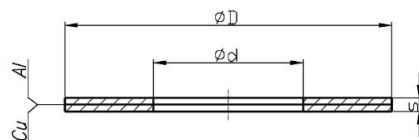

Al-Cu podložky

PMA - podložka

Materiál: Al-Cu
Povrchová úprava: nepocínované

TYP	Pre skrutku	Rozmery (mm)			Balenie (ks)	Číslo produktu
		d	D	s		
PMA 3	M3	3,5	6,5	1	25	4.0216261
PMA 4	M4	4,5	8,5	1	25	4.0216262
PMA 5	M5	5,5	11,0	1	25	4.0216263
PMA 6	M6	6,5	13,0	1	25	4.0216264
PMA 8	M8	8,5	17,0	1	25	4.0216265
PMA 10	M10	11,0	22,0	1	10	4.0216266
PMA 12	M12	13,0	28,0	1	10	4.0216267
PMA 16	M16	17,0	35,0	1	10	4.0216268
PMA 20	M20	20,0	40,0	1	10	4.0216269