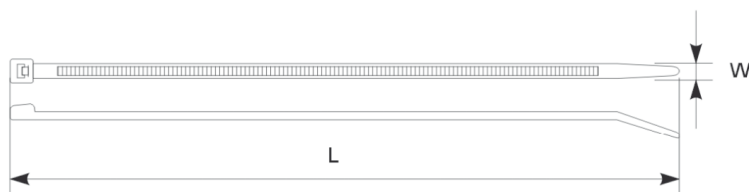

VIAZACIE PÁSKY

RTD - otváracie

Materiál: polyamid 6.6; bezhalogénové prevedenie
Pracovná teplota: od -40°C do +80°C
Montážna teplota: od -10°C do +60°C
Dielektrická pevnosť: 50kV/mm²
Farba: biela
Trieda horľavosti: UL 94 V2
Norma: EN-62275

Tovar
na objednávku

TYP	Dĺžka pásky L (mm)	Šírka pásky W (mm)	Max. priemer zväzku (mm)	Zaťaženie max. (N)	Balenie (ks)	Číslo produktu
RTD-450	100	3,6	25	18	100	3.0157601
RTD-600	150	4,7	39	22	100	3.0157611
RTD-675	200	4,7	55	22	100	3.0157621
RTD-1100	300	4,8	88	22	100	3.0157631
RTD-1400	370	4,8	102	22	100	3.0157641