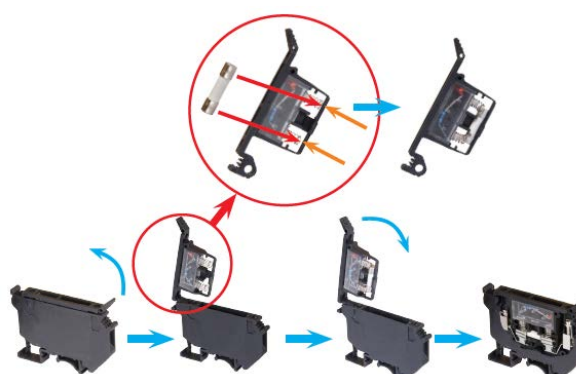

Radové svorkovnice pre montážne profily

Charakteristika: Radové svorkovnice so skrutkovými svorkami sú určené pre dosiahnutie prvotriednej akosti (mechanickej a elektrickej) pre pripojenie Cu a Al vodičov v elektrických zariadeniach. Sú určené hlavne pre aplikáciu v NN skrinách. Dôležitým rysom skrutkového spojenia je, že pripojenie vodiča nevyžaduje údržbu. Cu plné vodiče môžu byť pripojené hneď, Cu lankové vodiče môžu byť pripojené s použitím Cu dutinky H, HI. Typickým rysom je možnosť pripojenia viacerých vodičov. Radové svorkovnice majú možnosť pripojenia vodičov s priemerom (drôt/lanko): 2,5-50/2,5-35mm². Dostupný je široký okruh príslušenstva, napr. označovače, bočnice, oddeľovače, úchyty umožňujúce komplexné ukončenie celej sady...

Vlastnosti materiálov: Kovové prvky svorky sú zhotovené z vysoko kvalitných zliatin medi. Aplikovaný materiál je maximálne vhodný k zamedzeniu korózií. Výborná elektrická vodivosť dáva záruku vysoko kvalitného pripojenia, čo eliminuje vplyv mechanických prnutí vyplývajúcich zo zmeny teploty vodivých elementov. Vynikajúci materiál a správne navrhnutá štruktúra radovej svorkovnice dáva záruku kvality mechanického spojenia s vodičom. Povrch kovových častí je chránený s bezolovnatou galvanickou vrstvou niklu. Izolácia radovej svorkovnice ZJU je zhotovená z polyamidu PA66. Je to elastický a odolný plast, ktorý je bezhalogénny, nehorľavý a UV odolný.

Normy: Direktíva EU 2006/95/WE, EN 60947-1:2006, EN 60947-7-1:2006, EN 60947-7-2:2006.

Lišta TS35

Lišta TS32

TS35

TS32

Lišta TS35/TS32

Montáž/výmena poistky 5x20mm v svorkovnici ZJUB bez signalizácie prepálenia