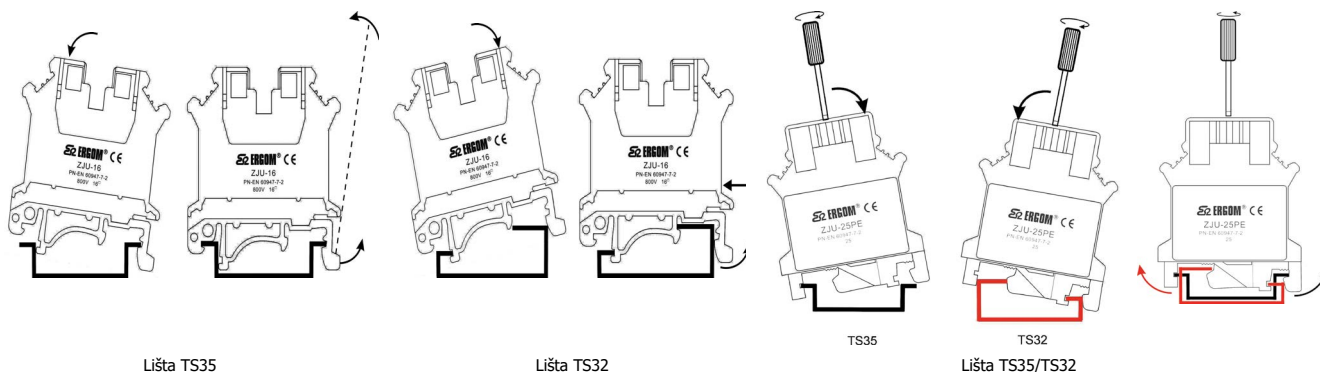

Vlastnosti materiálov: Kovové prvky svorky sú zhotovené z vysoko kvalitných zliatin medi. Aplikovaný materiál je maximálne vhodný k zamedzeniu korózií. Výborná elektrická vodivosť dáva záruku vysoko kvalitného pripojenia, čo eliminuje vplyv mechanických prnutí vyplývajúcich zo zmeny teploty vodivých elementov. Vynikajúci materiál a správne navrhnutá štruktúra radovej svorkovnice dáva záruku kvality mechanického spojenia s vodičom. Povrch kovových častí je chránený s bezolovnatou galvanickou vrstvou niklu. Izolácia radovej svorkovnice ZJU je zhotovená z polyamidu PA66. Je to elastický a odolný plast, ktorý je bezhalogénny, nehorľavý a UV odolný.

Dlhodobá pracovná teplota: od -40 do +100°C.

Krátkodobá pracovná teplota: +200°C.

Teplota tavenia: +250°C.

Horľavosť: UL94V0.

Upevňovanie svorkovnic: Konštrukcia svorkovnic ZJU, ZJUP, ZJUS, ZJUB umožňuje kotvenie zastrkávaním na najpoužívanejšie typy montážnych profilov TS 32 a TS 35. Konštrukcia svorkovnic ZJU-PE vyžaduje po zastrčení na montážny profil zablokovanie mechanizmu.

Normy: Direktíva EU 2006/95/WE, EN 60947-1:2006, EN 60947-7-1:2006, EN 60947-7-2:2006.

Lišta TS35

Lišta TS32

TS35

TS32

Lišta TS35/TS32

Montáž/výmena poistky 5x20mm v svorkovnici ZJUB bez signalizácie prepálenia