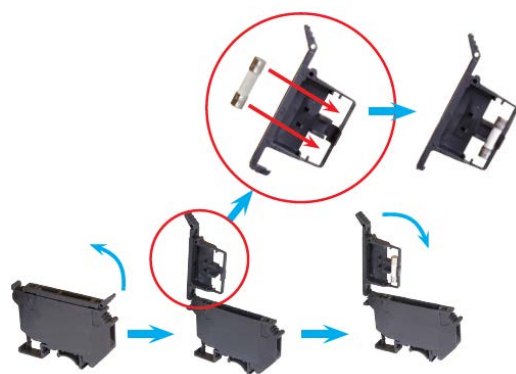

Radové svorkovnice pre montážne profily

Charakteristika: Radové svorkovnice so skrutkovými svorkami sú určené pre dosiahnutie prvotriednej akosti (mechanickej a elektrickej) pre pripojenie Cu a Al vodičov v elektrických zariadeniach. Sú určené hlavne pre aplikáciu v NN skrinách. Dôležitým rysom skrutkového spojenia je, že pripojenie vodiča nevyžaduje údržbu. Cu plné vodiče môžu byť pripojené hneď, Cu lankové vodiče môžu byť pripojené s použitím Cu dutinky H, HI. Typickým rysom je možnosť pripojenia viacerých vodičov. Radové svorkovnice majú možnosť pripojenia vodičov s priemerom (drôt/lanko): 2,5-50/2,5-35mm². Dostupný je široký okruh príslušenstva, napr. označovače, bočnice, oddeľovače, úchyty umožňujúce komplexné ukončenie celej sady...

Vlastnosti materiálov: Kovové prvky svorky sú zhotovené z vysoko kvalitných zliatin medi. Aplikovaný materiál je maximálne vhodný k zamedzeniu korózií. Výborná elektrická vodivosť dáva záruku vysoko kvalitného pripojenia, čo eliminuje vplyv mechanických prnutí vyplývajúcich zo zmeny teploty vodivých elementov. Vynikajúci materiál a správne navrhnutá štruktúra radovej svorkovnice dáva záruku kvality mechanického spojenia s vodičom. Povrch kovových častí je chránený s bezolovnatou galvanickou vrstvou niklu. Izolácia radovej svorkovnice ZJU je zhotovená z polyamidu PA66. Je to elastický a odolný plast, ktorý je bezhalogénny, nehorľavý a UV odolný.

Normy: Direktíva EU 2006/95/WE, EN 60947-1:2006, EN 60947-7-1:2006, EN 60947-7-2:2006.

Lišta TS35

Lišta TS32

TS35

TS32

Lišta TS35/TS32

Montáž/výmena poistky 5x20mm v svorkovnici ZJUB bez signalizácie prepálenia